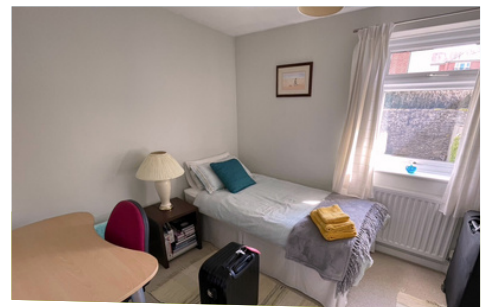

# HOST FAMILY

- ครอบครัวอุปถัมภ์ ชาวอเมริกัน
- นักเรียน 1-2 คน : 1 ครอบครัว
- ห้องนอนส่วนตัว
- แอร์พื้นที่ในบ้านและห้องน้ำ
- ดูแลอาหาร 2 มื้อเช้า-เย็น (จ.-ศ.)  
3 มื้อ (ส.-อา.)